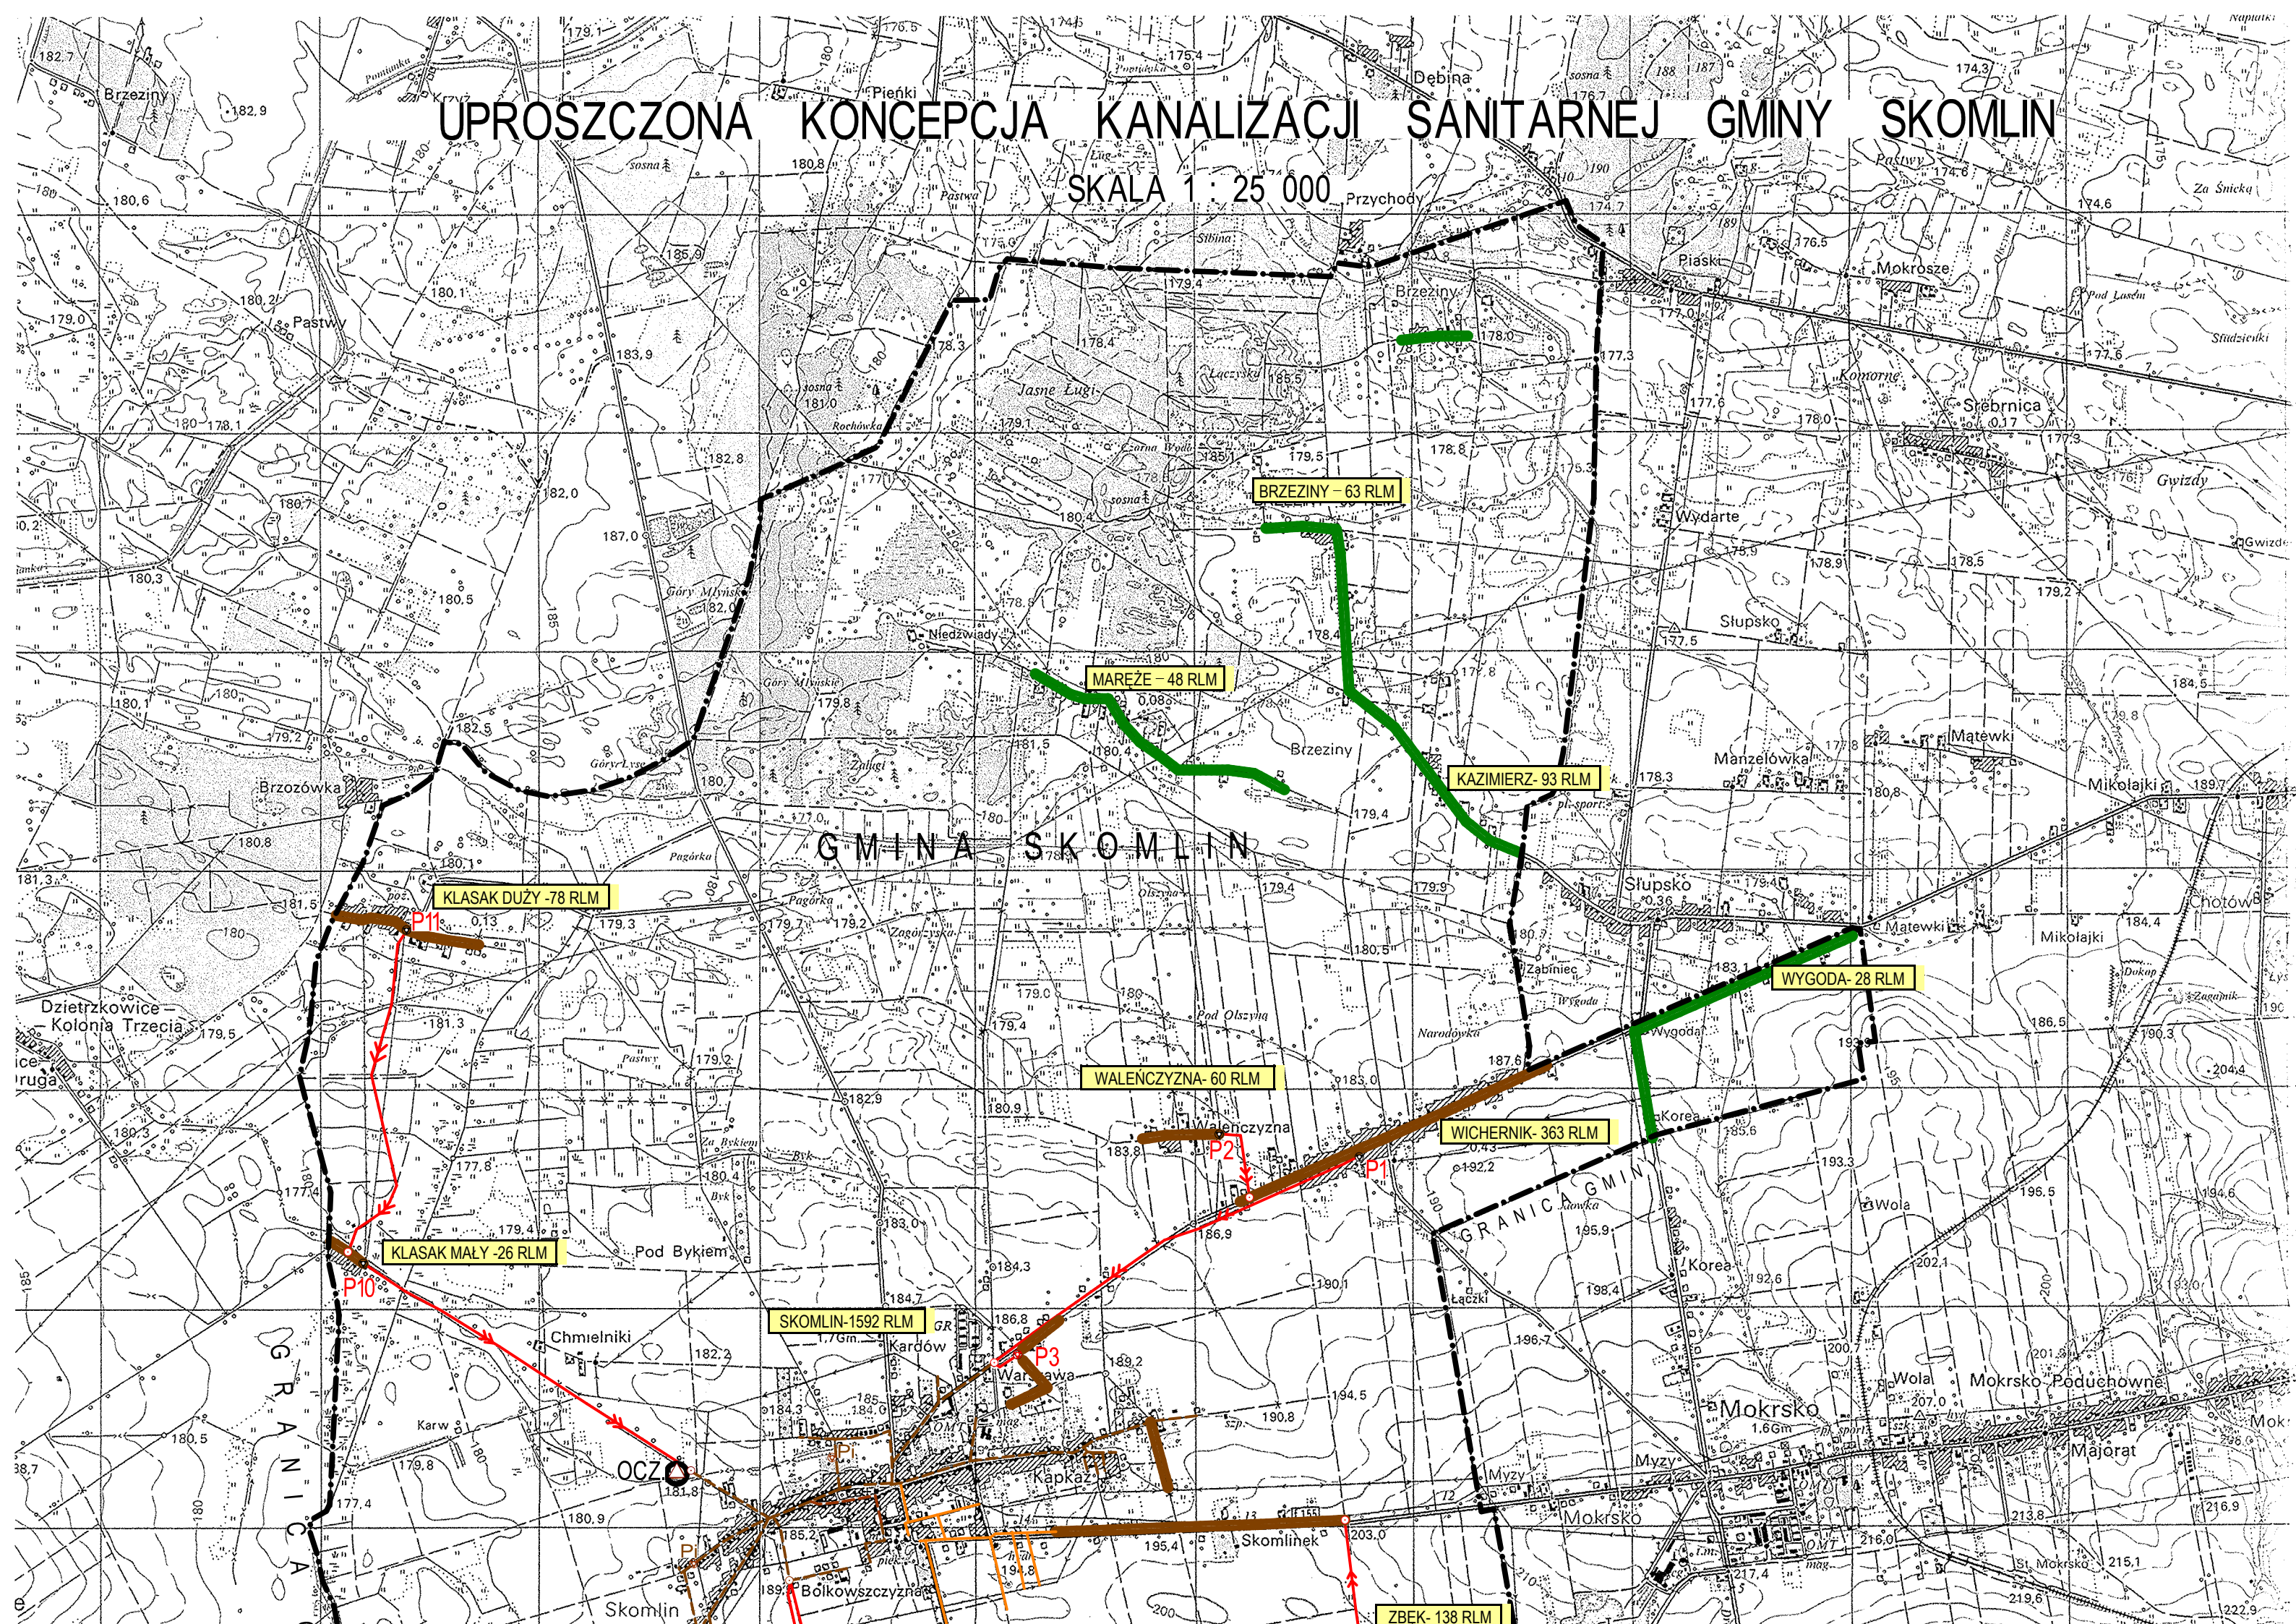

UPROSZCZONA KONSEPCJA KANALIZACJI SANITARNEJ GMINY SKOMLIN

SKALA 1 : 25 000

BRZEZINY - 63 RLM

MAREŻE - 48 RLM

KAZIMIERZ - 93 RLM

KLASAK DUŻY - 78 RLM

WYGODA - 28 RLM

WALENCYZNA - 60 RLM

WICHERNIK - 363 RLM

KLASAK MAŁY - 26 RLM

SKOMLIN - 1592 RLM

ZBEK - 138 RLM

GRANICA GMIN

GRANICA GMIN

OCZO