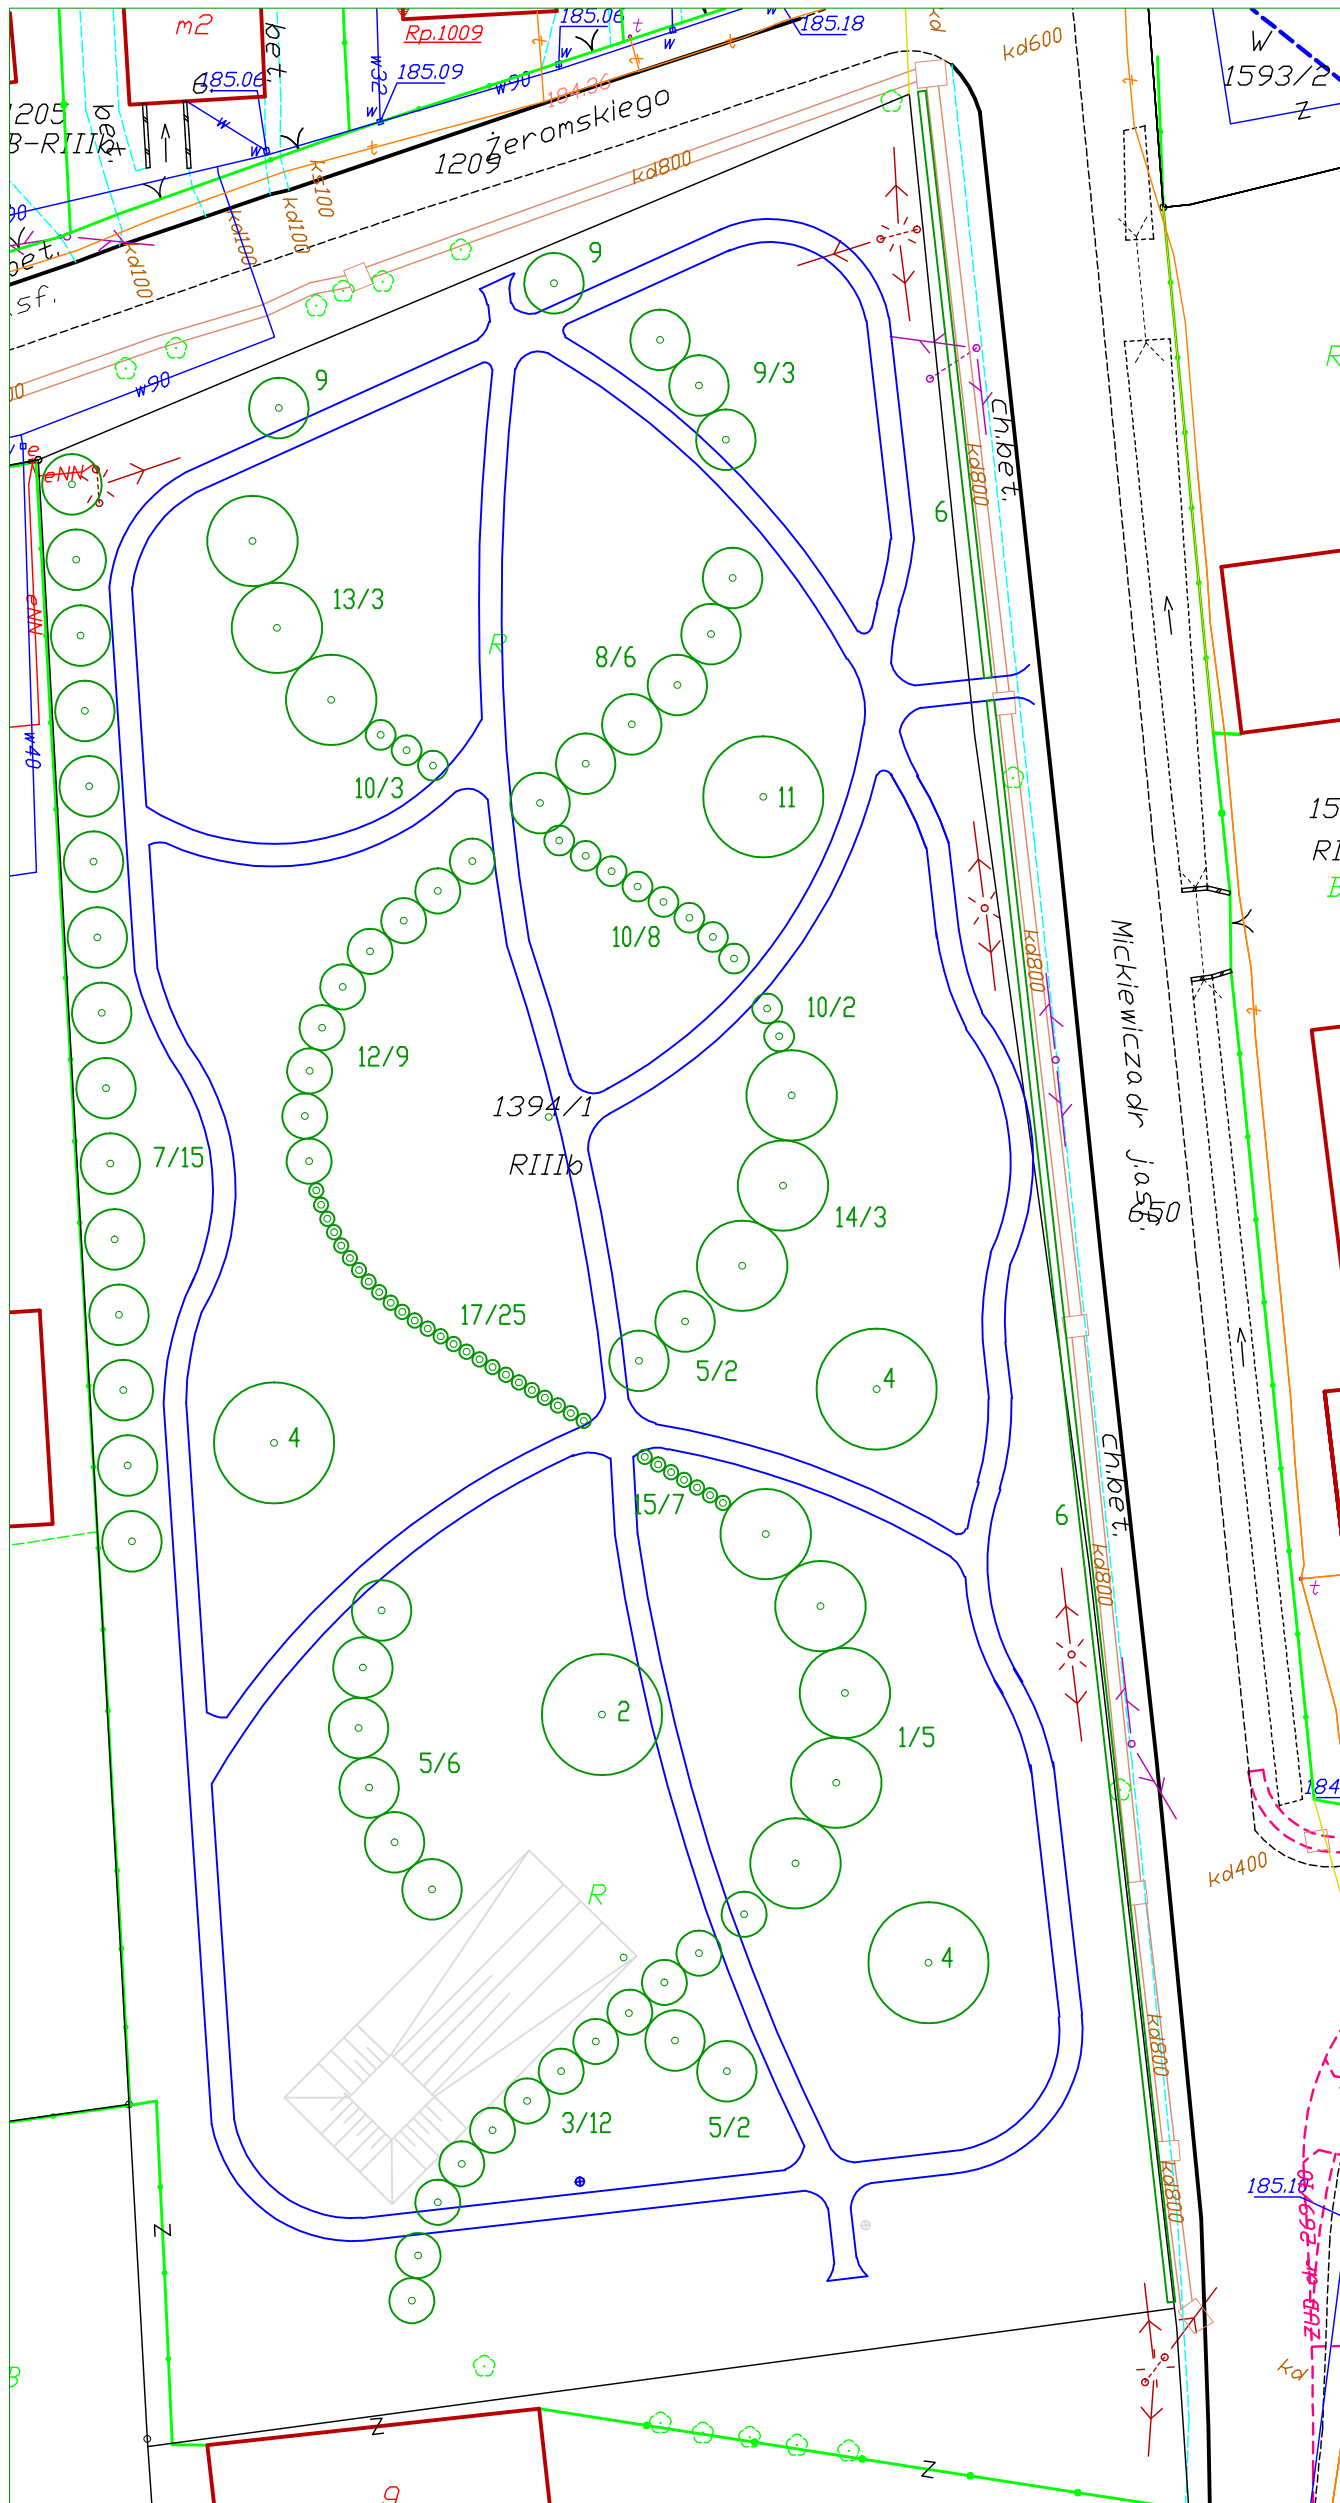

Założenie parku wiejskiego w miejscowości Skomlin

Legenda:

-  Drzewo lub krzew
-  Żywopłot
-  Droga o nawierzchni przepuszczalnej
-  Górka saneczkowa

Wykaz projektowanych roślin

L.p	Nazwa taksonu	Odmiany
1.	Brzoza brodawkowata	
2.	Buk pospolity	Atropurpurea
3.	Cis pospolity	
4.	Dąb szypułkowy	
5.	Głóg jednoszyjkowy	Punicea
6.	Grab pospolity	
7.	Grab pospolity	Fastigiata
8.	Jarząb mączny	Subtomentosa
9.	Jarząb pospolity	Aurea
10.	Kalina koralowa	Roseum
11.	Klon polny	
12.	Klon pospolity	Globosum
13.	Lipa szerokolistna	Rubra
14.	Modrzew europejski	
15.	Róża francuska	Officinalis

Tytuł opracowania:	Założenie parku wiejskiego w miejscowości Skomlin		
Inwestor:	Gmina Skomlin, ul. Trojanowskiego 1, 98-346 Skomlin		
Wykonawca:	mgr inż. Artur Mej		Nr rysunku: 1
Podpis:			
Skala:	1:500	Data:	30.10.2014