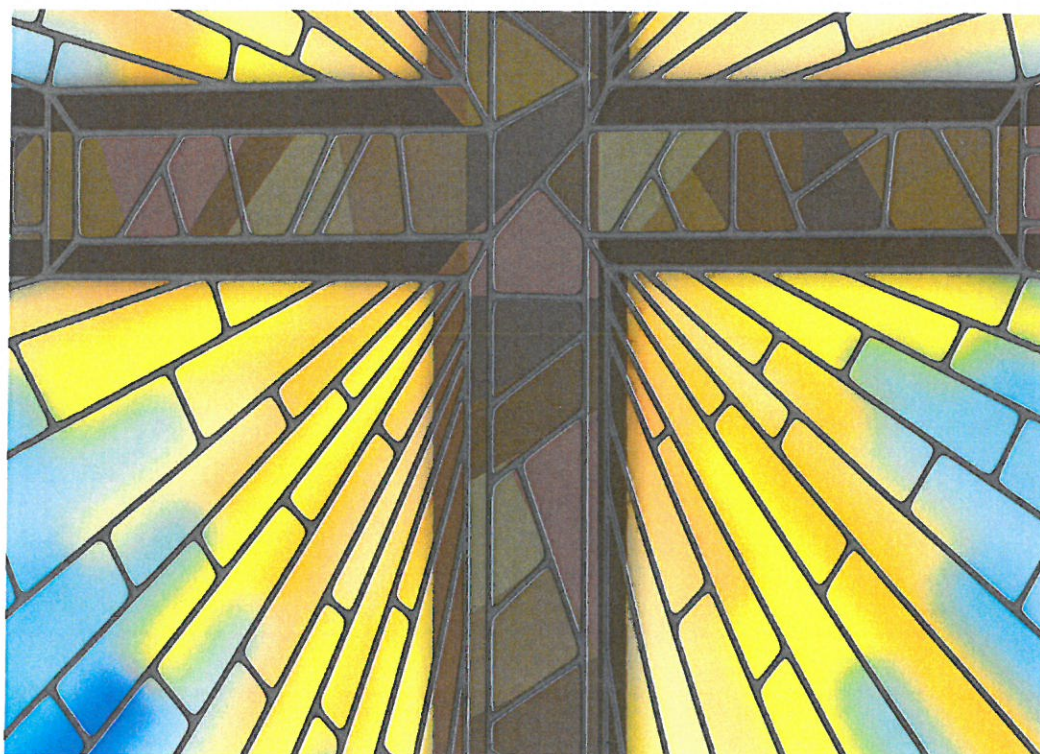

Fiks

Fiks

niechylme

wysokość ramy - 2350 mm